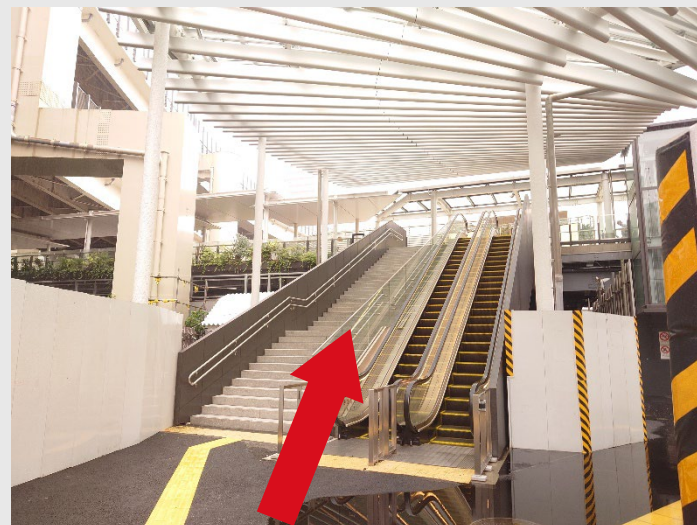

歩行者デッキ”はまレールウォーク”からホテルまでの道順 Directions from the pedestrian deck “Hama Rail Walk” to the hotel

階段またはエスカレーターで 2 階へ上がります。

Go up to the second floor by stairs or escalator.

2 階に上り歩行者デッキ”はまレールウォーク”を左に進みます。

Go up to the second floor, and go to your left on the pedestrian deck, “Hama Rail Walk.”

歩行者デッキ”はまレールウォーク”を直進します。

Go straight on the pedestrian deck, “Hama Rail Walk”.

エスカレーターで、左手の THE YOKOHAMA FRONT4 階ホテルまでお越しく下さい。

Go up to the 4th floor of The Yokohama Front on your left, which is where we are located.